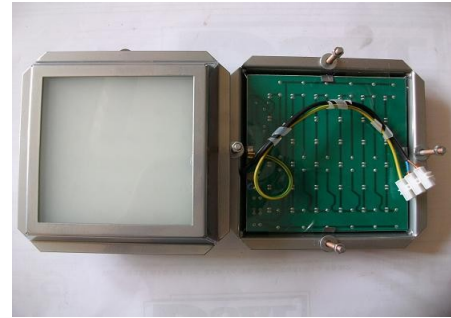

**INNE AKCESORIA**

- gong 3-tonowy GN3 (zdj.1)
- lampka oświetlenia awaryjnego 12-24V (zdj.2)
- UPS Ever Sinline 1200
- UPS model ECO CDS (zdj.3)
- lampa oświetlenia kabiny
- przewód w ekranie OLFLEX C110 4x4
- przewód w ekranie OLFLEX C110 4x6
- wyświetlacz LCD 08JZ WECO
- wyświetlacz LCD 08DZ WECO

- stacyjka 552110 wyjście w jednej pozycji (zdj. 8)
- stacyjka 552120 wyjście w dwóch pozycjach (zdj. 8)
- stacyjka wyjście w trzech pozycjach
- stacyjka 552140 ze zwrotną sprężyną (zdj. 9)

klucze do stacyjki 552165  
 klucze do stacyjki 552145  
 stacyjka KABA ze zwrotną sprężyną

czujnik CCP2000  
 LM3D sterownik

łącznik 1 NC manualny reset CE (zdj.1)  
 łącznik z rolką 1 NC manualny reset CE (zdj.2)  
 łącznik z automatycznym resetem (zdj.5)

zdj.1

zdj.2

zdj.5

zdj.6

łącznik z rolką 1 NC PLNU 1F-R (zdj.6)  
 łącznik z rolką 1 NC PLNA 1-R (zdj.7)  
 łącznik z rolką 1 NC PLNA 1-RAGW (zdj.8)