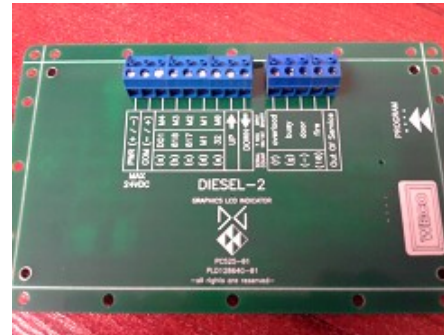

**INNE AKCESORIA**

- gong 3-tonowy GN3 (zdj.1)
- lampka oświetlenia awaryjnego 12-24V (zdj.2)
- UPS Ever Sinline 1200
- UPS model ECO CDS (zdj.3)
- lampa oświetlenia kabiny
- przewód w ekranie OLFLEX C110 4x4
- przewód w ekranie OLFLEX C110 4x6
- wyświetlacz LCD 08JZ WECO
- wyświetlacz LCD 08DZ WECO

- stacyjka 552110 wyjście w jednej pozycji (zdj. 8)
- stacyjka 552120 wyjście w dwóch pozycjach (zdj. 8)
- stacyjka wyjście w trzech pozycjach
- stacyjka 552140 ze zwrotną sprężyną (zdj. 9)

klucze do stacyjki 552165  
 klucze do stacyjki 552145  
 stacyjka KABA ze zwrotną sprężyną

czujnik CCP2000  
 LM3D sterownik

łącznik 1 NC manualny reset CE (zdj.1)  
 łącznik z rolką 1 NC manualny reset CE (zdj.2)  
 łącznik z automatycznym resetem (zdj.5)

zdj.1

zdj.2

zdj.5

zdj.6

łącznik z rolką 1 NC PLNU 1F-R (zdj.6)  
 łącznik z rolką 1 NC PLNA 1-R (zdj.7)  
 łącznik z rolką 1 NC PLNA 1-RAGW (zdj.8)